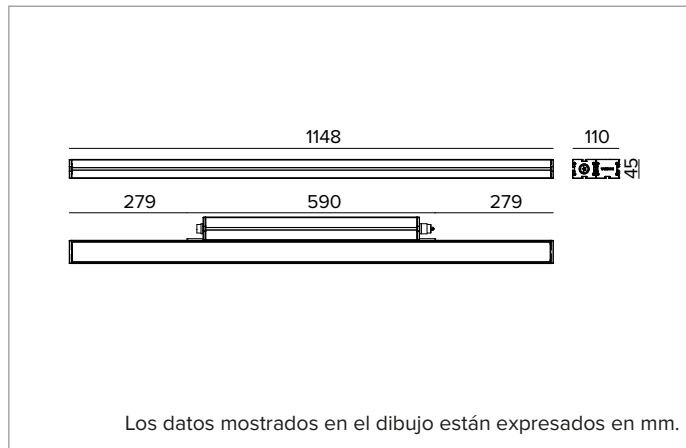

E0544FWL830ELFW | JEDI NOVA 55 Proyector Side Box

Proyector lineal orientable de LED

		3000K	H(m)	D(m)	E _{max} (lx)
		Ra80		58°	
		Fixture Power	53W	1	1.11
		Source Flux	8468lm	2	2.22
		Fixture Flux	5254lm	3	3.33
		Efficacy	99lm/W	4	4.44
TS2124	I _{max} =649cd/klm	I _{max}	5495cd	5	5.55

Flujo luminaria: 5254lm

Rendimiento luminoso: 99lm/W

Seguridad fotobiológica: Conforme al grupo de riesgo RG1 (Riesgo Bajo)

CARACTERÍSTICAS MECÁNICAS

Cuerpo de aluminio extruido anodizado 15µ. Pantalla plana de cristal extra claro de 5mm de espesor. Cuerpo de la luminaria orientable respecto a la superficie de instalación mediante estribos accesorios.

Color y acabado: Blanco florentino

Dimensiones: L=1148mm

Peso: 4,7Kg

Versión: STANDARD

Grado de protección: IP66,IP67,IP68,IP69

Resistencia mecánica: IK07

CARACTERÍSTICAS ELÉCTRICAS

Driver integrado, en la versión ON-OFF (posicionado lateralmente al cuerpo óptico). Equipado con cableado pasante con conectores IN/OUT para instalación de panel con sellado longitudinal (el sellado limita el riesgo de ascenso de la humedad hacia el driver / cuerpo óptico). Luminaria compatible con EN 60598-2-22 para suministro de energía desde un sistema de emergencia centralizado CPSS (Central Power Supply System), no incorporado en la luminaria - áreas de alto riesgo excluidas. La potencia y el flujo predeterminados son 100% en CA y 100% en CC.